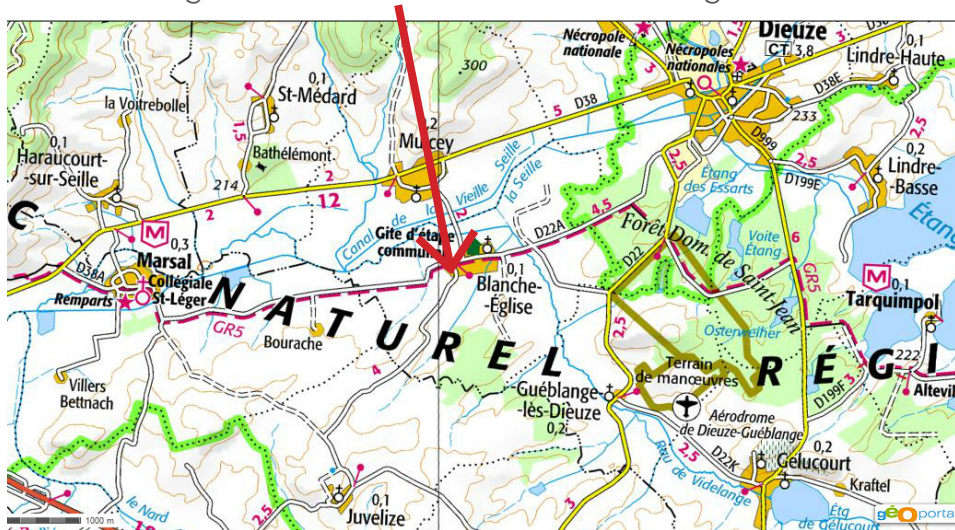

Renseignements pratiques

Le foyer rural de Blanche-Eglise est aussi appelé gîte d'étape ou centre d'hébergement. Il est situé au centre du village.

Dans le cadre de cette étude, nous proposons à tous les habitants et acteurs socio-professionnels de répondre à une courte enquête en ligne.